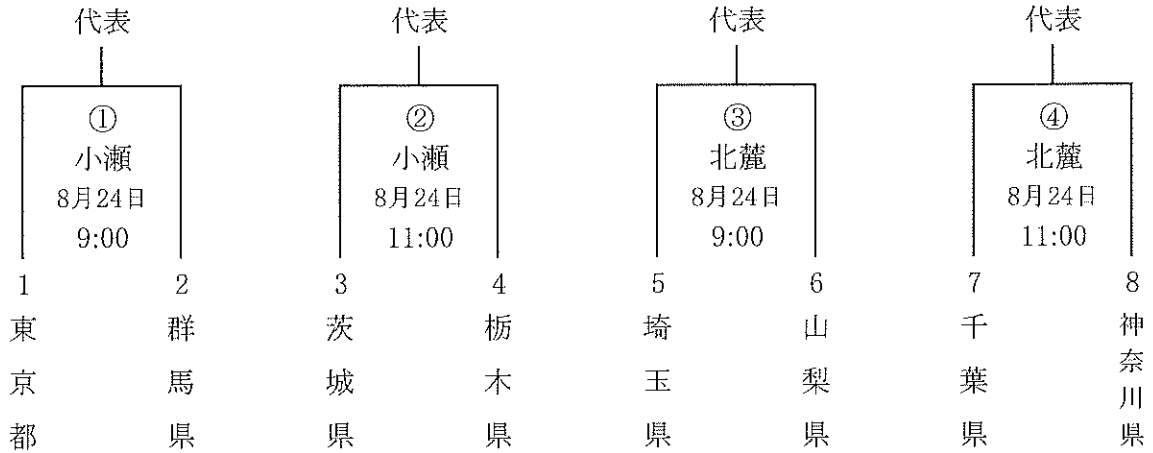

第78回国民スポーツ大会関東ブロック大会

組合せ表

期 日:2024年 8月 24日(土)・25日(日)・予備日26日(月)

会 場:A小瀬スポーツ公園山日YBS球場

:B富士北麓公園野球場

敗者復活戦