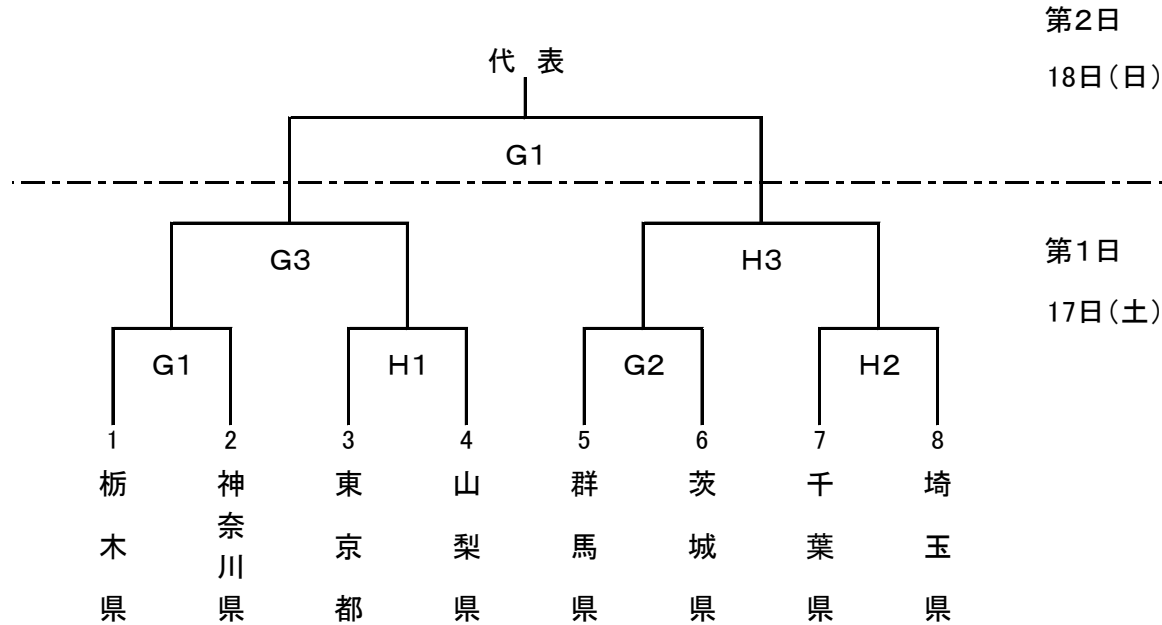

JAPAN GAMES

◎少年女子

第78回 国民スポーツ大会 関東ブロック大会 ソフトボール競技 組合せ

期日: 令和6年8月17日(土)~18日(日) 予備日19日(月)
会場: G:山梨県笛吹市いちのみや桃の里スポーツ公園 A
H:山梨県笛吹市いちのみや桃の里スポーツ公園 B
使用球: 検定ゴム製3号球(内外ゴム製)

	17日(土)	18日(日)
第1試合	9:00~	9:00~
第2試合	11:00~	
第3試合	13:00~	

代表	
----	--