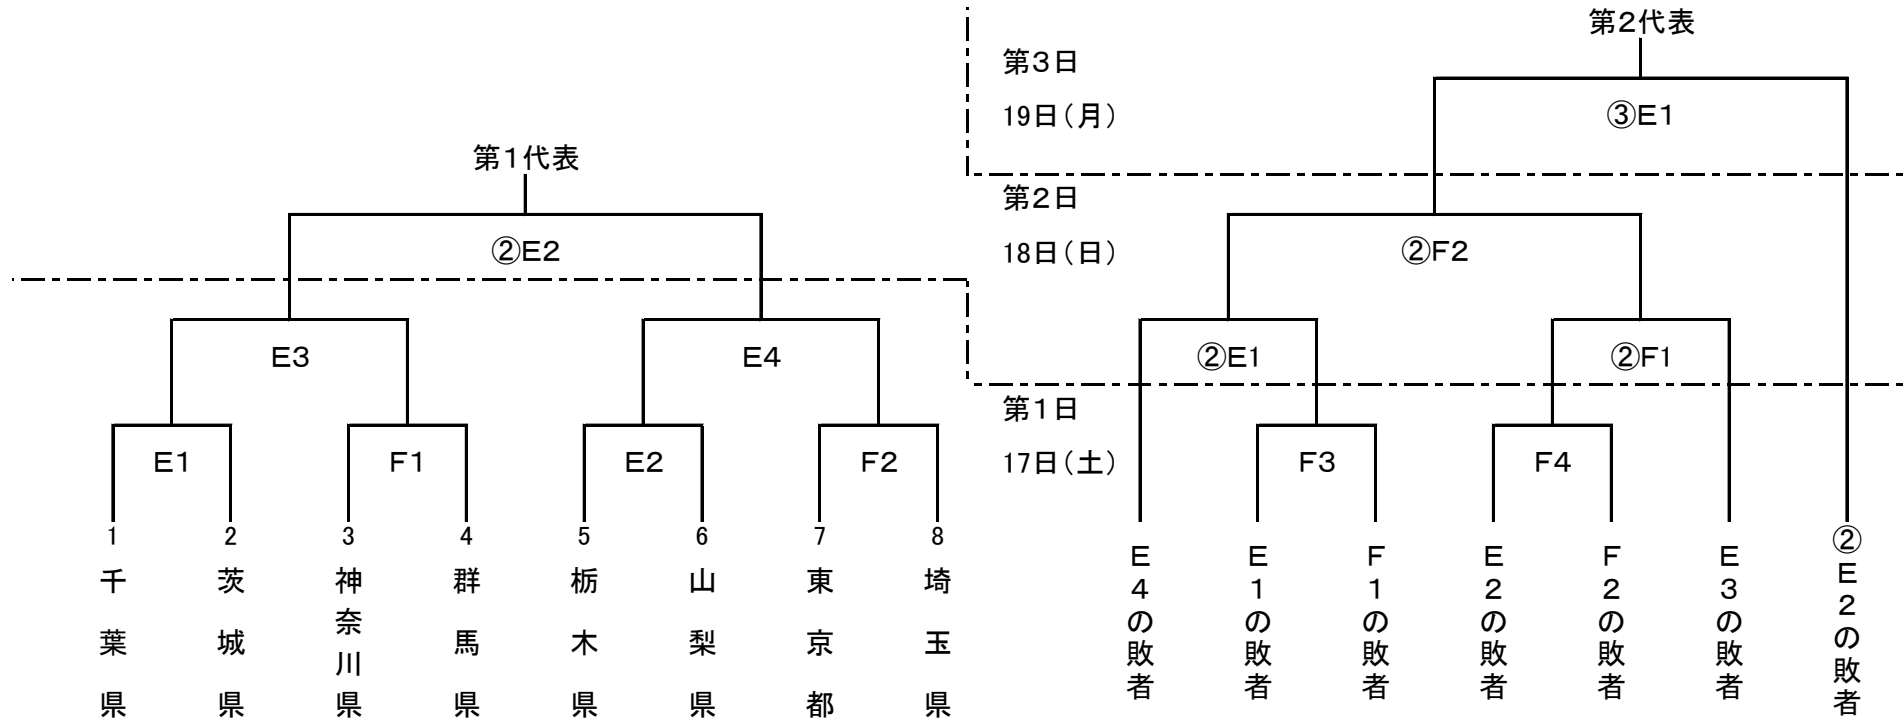

# 第78回 国民スポーツ大会 関東ブロック大会 ソフトボール競技 組合せ

## ◎少年男子

期日： 令和6年8月17日(土)～19日(月) 予備日20日  
 会場： E:山梨県甲斐市双葉スポーツ公園 A  
 F:山梨県甲斐市双葉スポーツ公園 B  
 使用球： 検定ゴム製3号球(ナガセケンコー製)

	17日(土)	18日(日)	19日(月)
第1試合	9:00～	9:00～	9:00～
第2試合	11:00～	11:00～	
第3試合	13:00～		
第4試合	15:00～		

第1代表		第2代表	
------	--	------	--