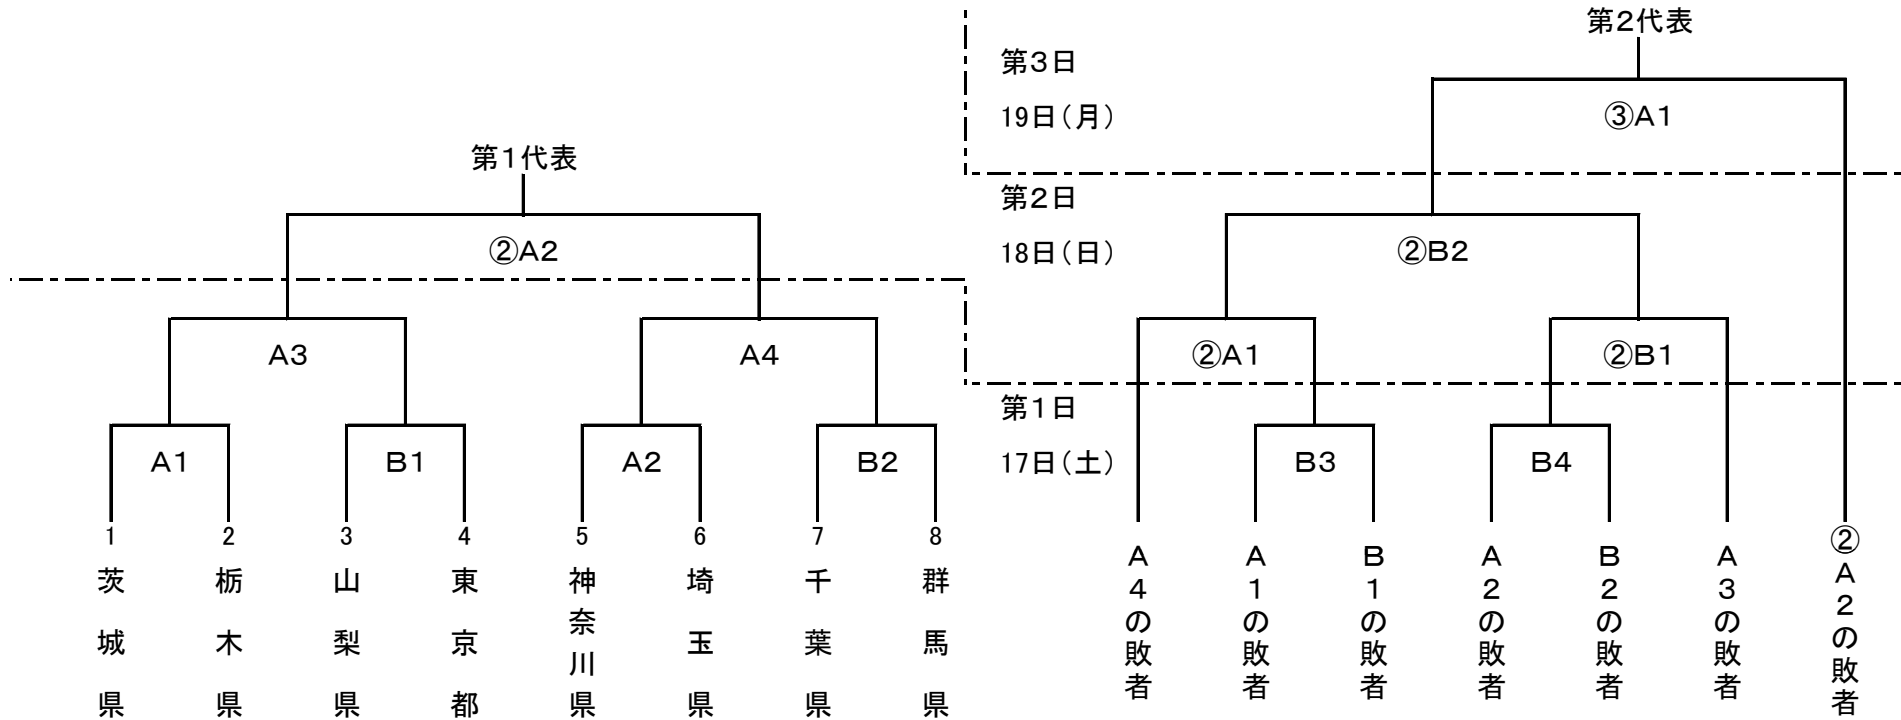

JAPAN GAMES

◎成年男子

第78回 国民スポーツ大会 関東ブロック大会 ソフトボール競技 組合せ

期日： 令和6年8月17日(土)～19日(月) 予備日20日
会場： A:山梨県笛吹市花鳥スポーツ広場 A
B:山梨県笛吹市花鳥スポーツ広場 B
使用球： 検定革製3号球(ナガセケンコー製)

	17日(土)	18日(日)	19日(月)
第1試合	9:00～	9:00～	9:00～
第2試合	11:00～	11:00～	
第3試合	13:00～		
第4試合	15:00～		

第1代表		第2代表	
------	--	------	--