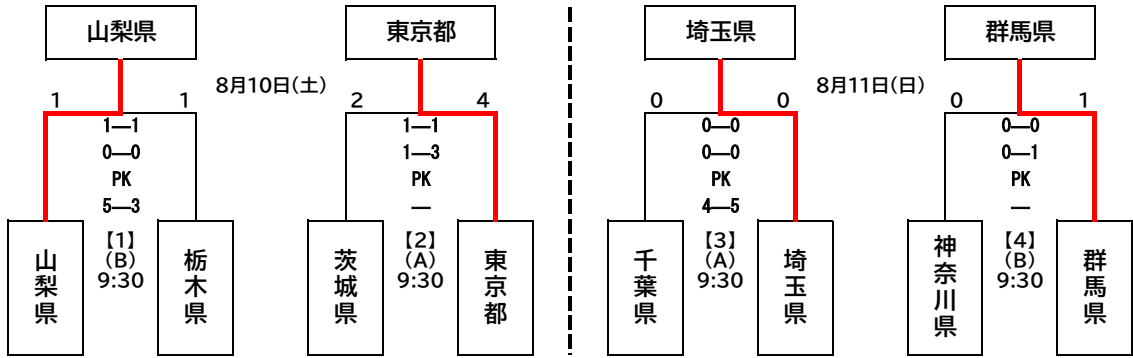

組合せ

第78回国民スポーツ大会関東ブロック大会 サッカー競技

少年男子 (A) 韮崎市中央公園陸上競技場
(B) 韮崎市中央公園芝生広場

成年女子 (A) 昭和町押原公園天然芝
(B) 昭和町押原公園人工芝

少年女子 (A) 昭和町押原公園天然芝
(B) 昭和町押原公園人工芝

U16リーグ結果

Aブロック	1位	埼玉県	2位	茨城県	3位	山梨県	4位	栃木県
Bブロック	1位	千葉県	2位	東京都	3位	神奈川県	4位	群馬県