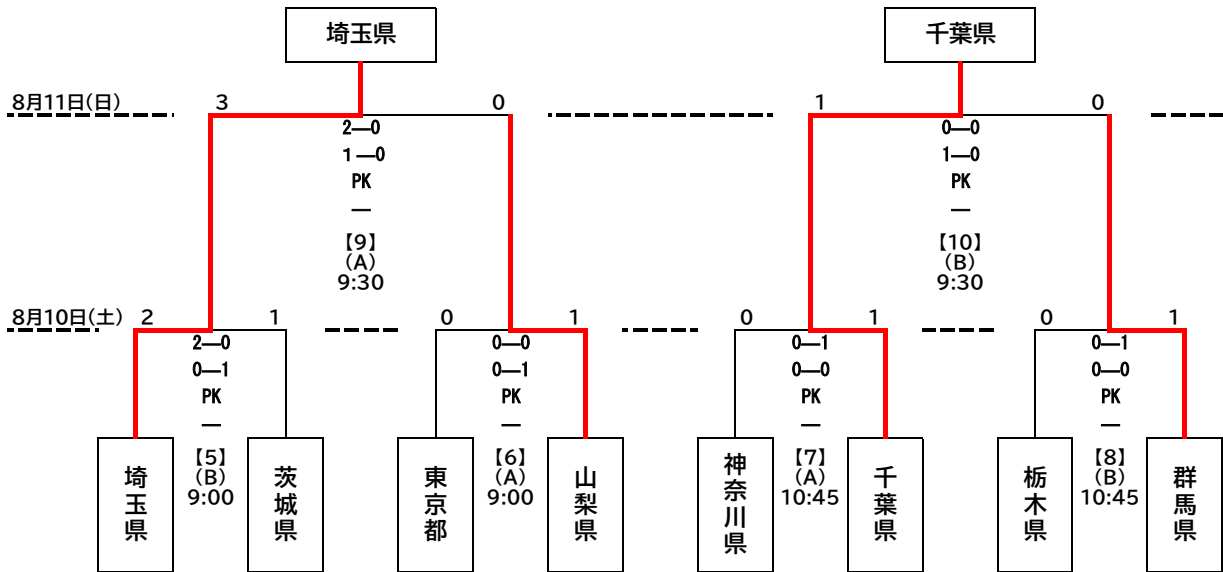

組合せ

第78回国民スポーツ大会関東ブロック大会 サッカー競技

少年男子 (A) 韮崎市中央公園陸上競技場
(B) 韮崎市中央公園芝生広場

成年女子 (A) 昭和町押原公園天然芝
(B) 昭和町押原公園人工芝

少年女子 (A) 昭和町押原公園天然芝
(B) 昭和町押原公園人工芝

U16リーグ結果

Aブロック	1位	埼玉県	2位	茨城県	3位	山梨県	4位	栃木県
Bブロック	1位	千葉県	2位	東京都	3位	神奈川県	4位	群馬県