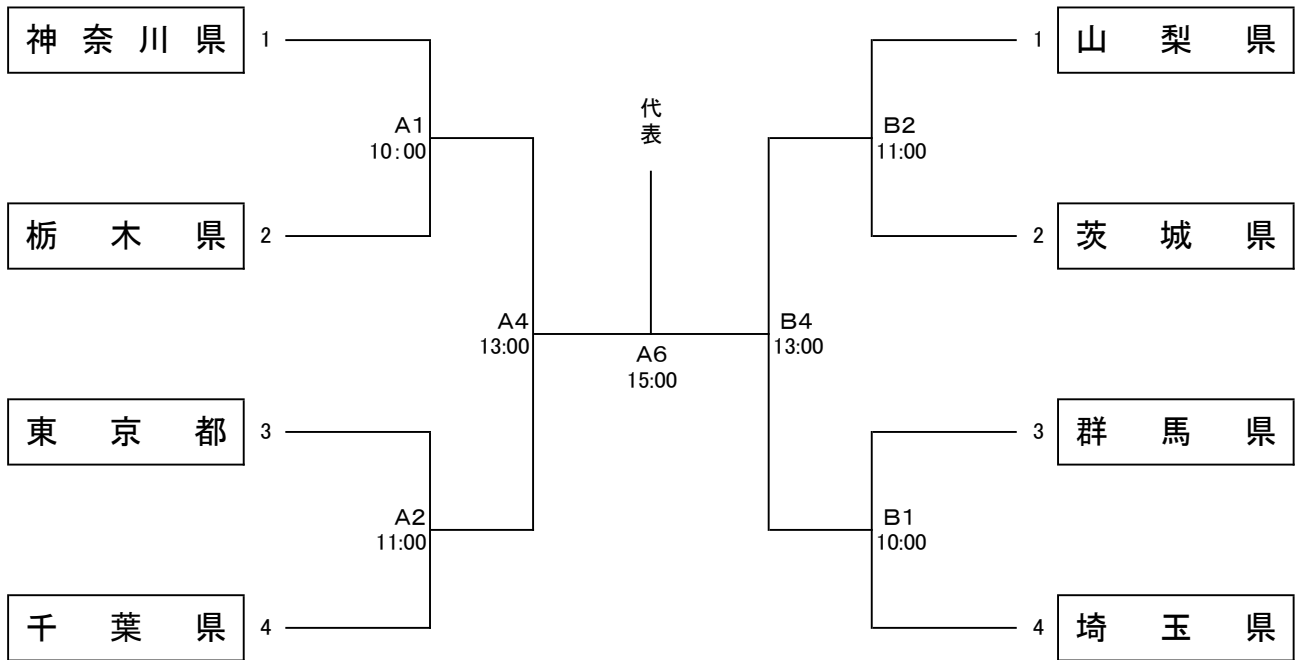

# バレーボール競技組合せ表

【成年男子】

A・B:小瀬スポーツ公園武道館

【成年女子】

C・D:小瀬スポーツ公園体育館